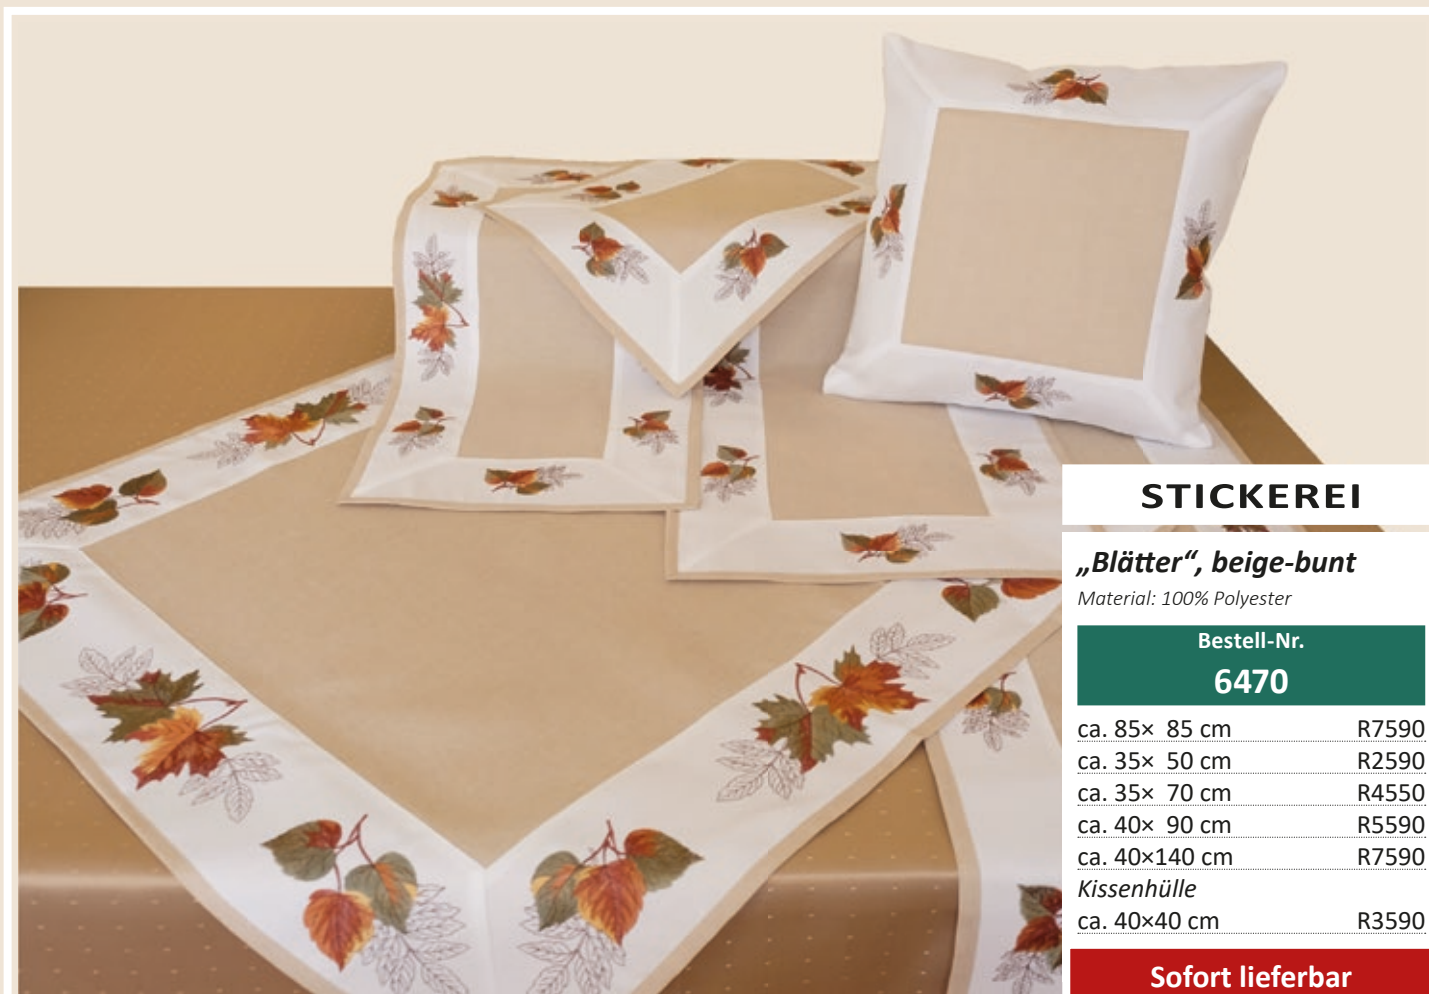

doppelt genäht

ca. 40×140 cm R7590

doppelt genäht

ca. 40×180 cm R9590

Kissenhülle

ca. 40×40 cm R3590

Sofort lieferbar

STICKEREI