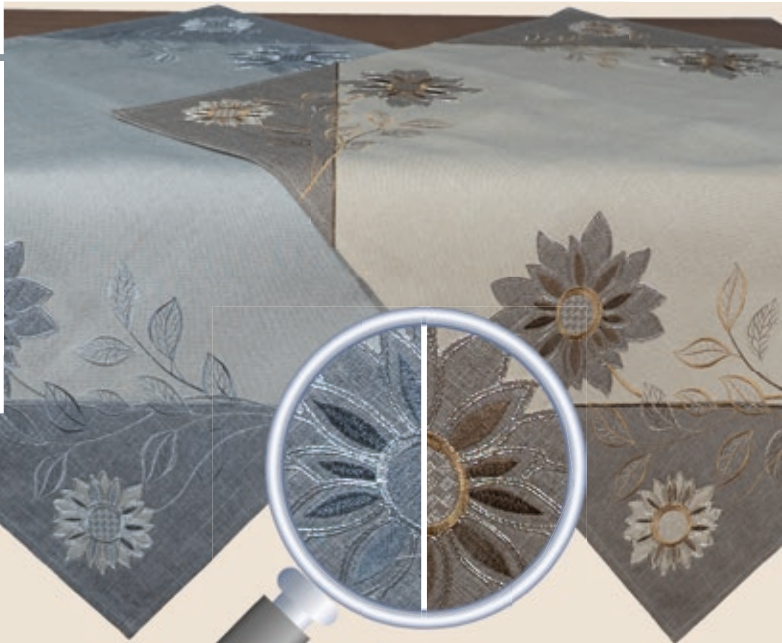

STICKEREI

mit Applikation
„Blumen“, grau/silber

Material: 100% Polyester

Bestell-Nr.

4025

ca. 85× 85 cm R7590

ca. 40×140 cm R7590

Sofort lieferbar

STICKEREI

mit Applikation
„Blumen“, beige/gold

Material: 100% Polyester

Bestell-Nr.

4025-1

ca. 85× 85 cm R7590

ca. 40×140 cm R7590

Sofort lieferbar