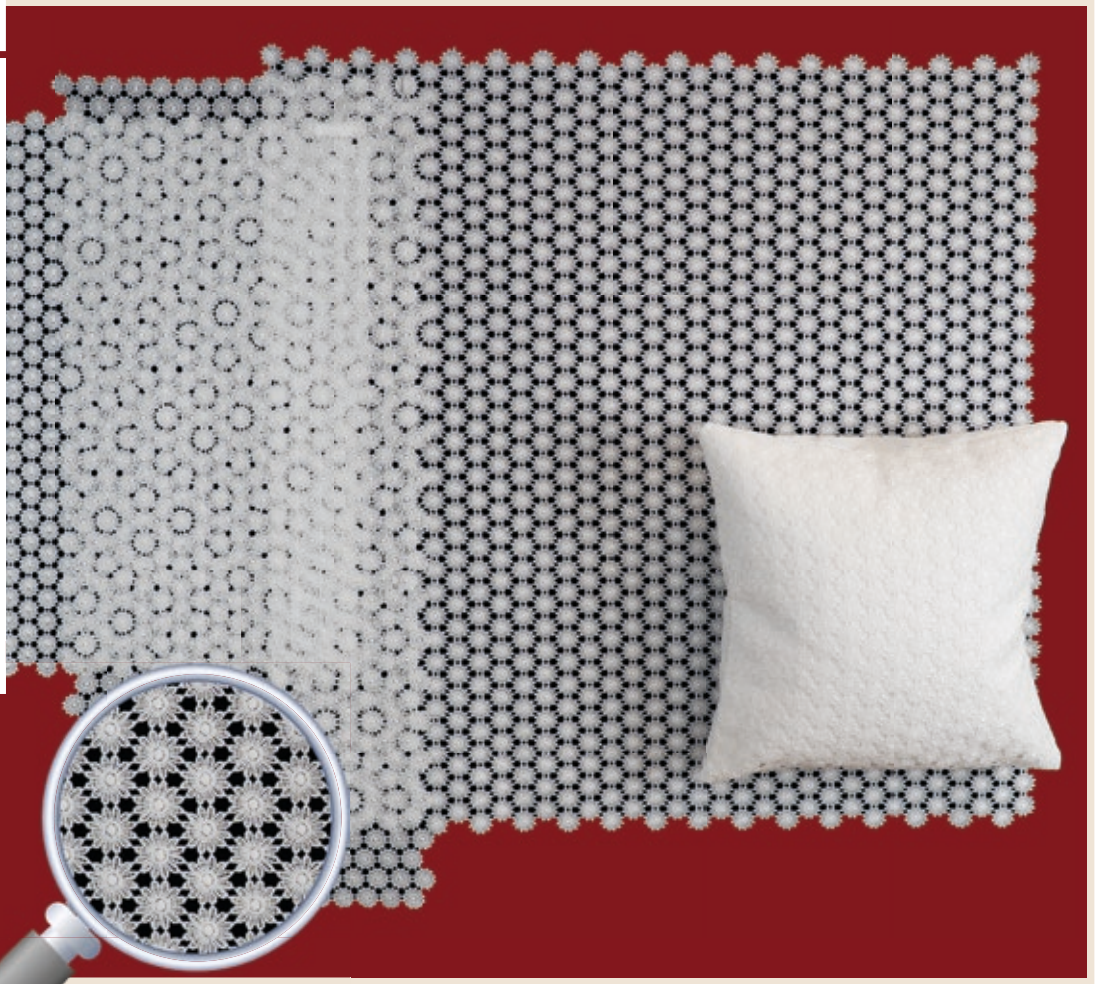

VOLLSPITZE

in ecru

Material: 100% Polyester

Bestell-Nr.

01 E

ca. 85× 85 cm	R7590
ca. 30× 45 cm	R2590
ca. 30× 70 cm	R3590
ca. 40× 90 cm	R4590
ca. 40×110 cm	R5590
ca. 40×140 cm	R7590
ca. 30× 30 cm	R1590
ca. 40× 40 cm	R2590
ca. 60× 60 cm	R4590
ca. 110×110 cm	R12590
<i>Kissenhülle</i>	
ca. 40×40 cm	R4590

Sofort lieferbar