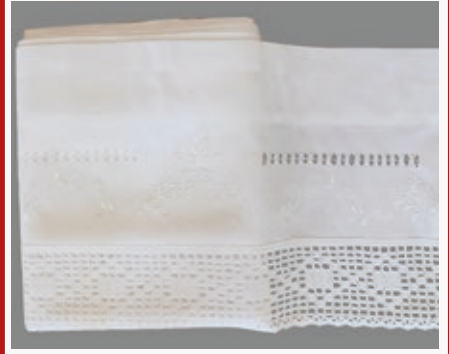

Bestell-Nr. 6937

Bistrogardine - Meterware/Ballen

Abgabe ganzer Ballen

ca. 30 cm×10 m	~~39,90 €~~ 25,00 €
ca. 45 cm×10 m	~~49,90 €~~ 35,00 €