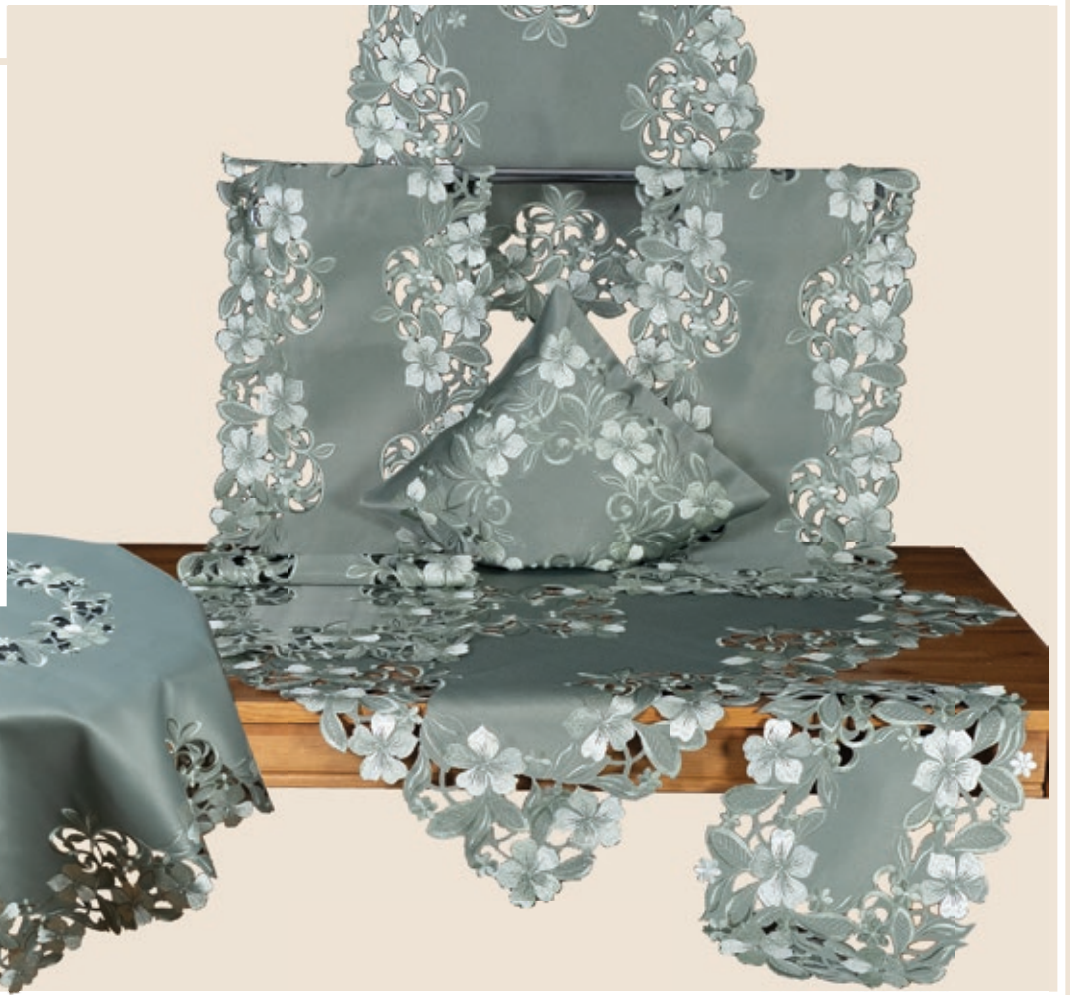

STICKEREI

„Blumen“, olivgrün

Material: 100% Polyester

Bestell-Nr.

3046-1

ca. 85× 85 cm	R6590
ca. 30× 45 cm, oval	R2550
ca. 40× 85 cm	R4550
ca. 40×140 cm	R6590
ca. 110×110 cm	R10590
Ø ca. 30 cm	R1560
Ø ca. 60 cm	R4560
Kissenhülle	
ca. 40×40 cm	R3590

Sofort lieferbar

STICKEREI

„Blumen“, hellgrau

Material: 100% Polyester

Bestell-Nr.

3046-2

ca. 85× 85 cm	R6590
ca. 30× 45 cm, oval	R2550
ca. 40× 85 cm	R4550
ca. 40×140 cm	R6590
ca. 110×110 cm	R10590
Ø ca. 30 cm	R1560
Ø ca. 60 cm	R4560
Kissenhülle	
ca. 40×40 cm	R3590

Sofort lieferbar