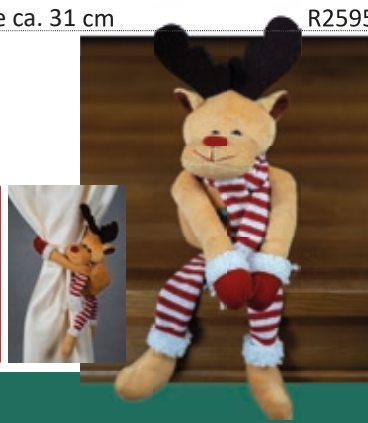

Dekofigur „Weihnachtsmann mit Klettarmen“, rot/bunt

Höhe ca. 31 cm R2595

Sofort lieferbar

Bestell-Nr. **W-600-1**

Dekofigur „Elch mit Klettarmen“, braun/bunt

Höhe ca. 31 cm R2595

Sofort lieferbar

Bestell-Nr. **W-600-3**