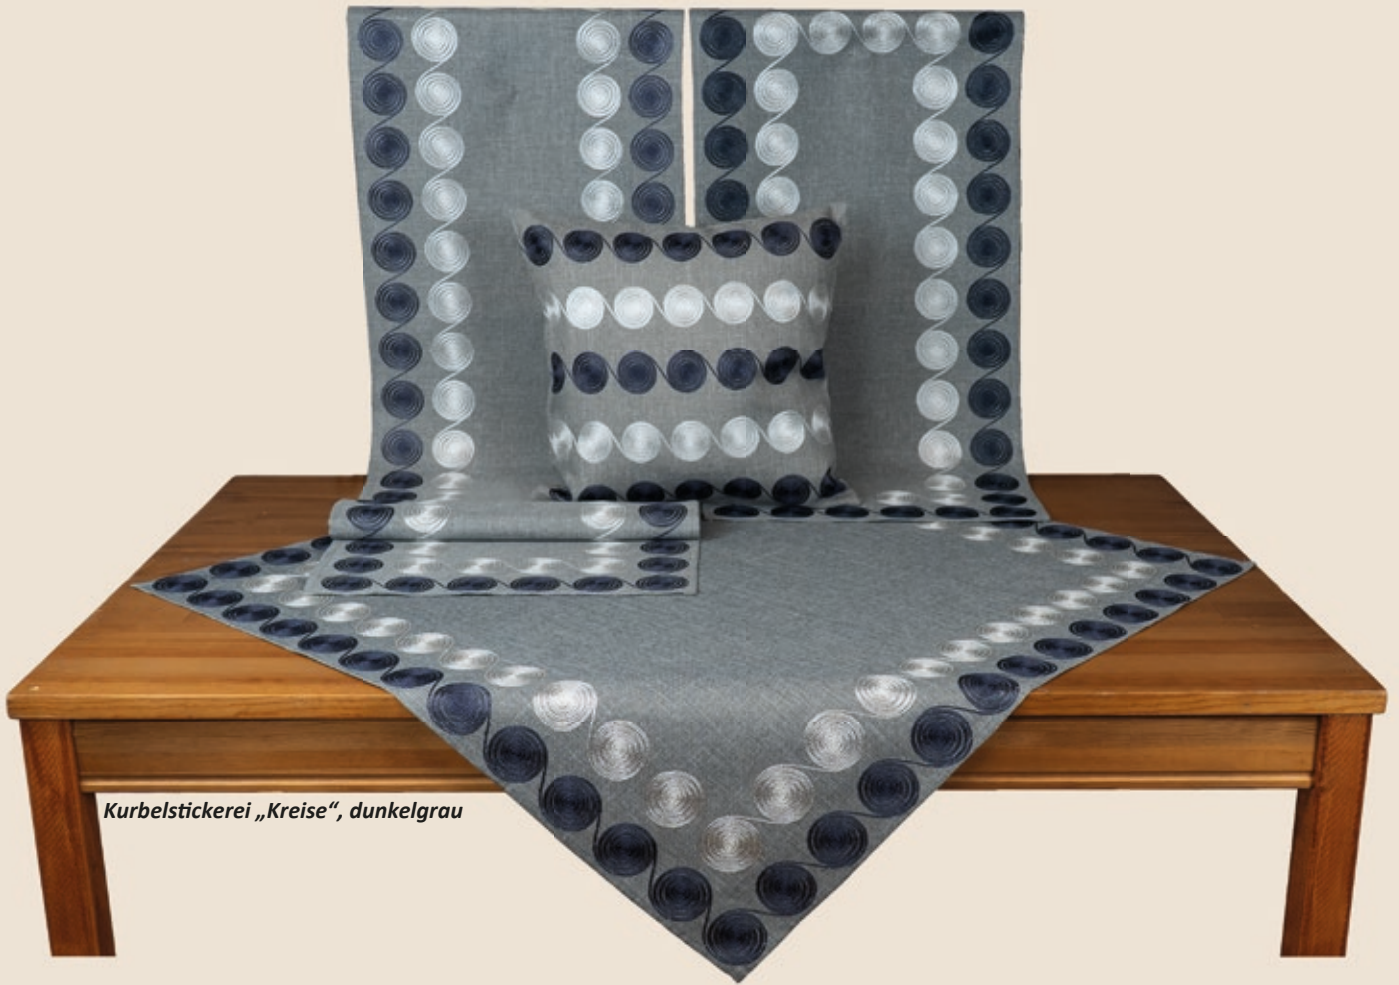

Kurbelstickerei „Kreise“, dunkelgrau