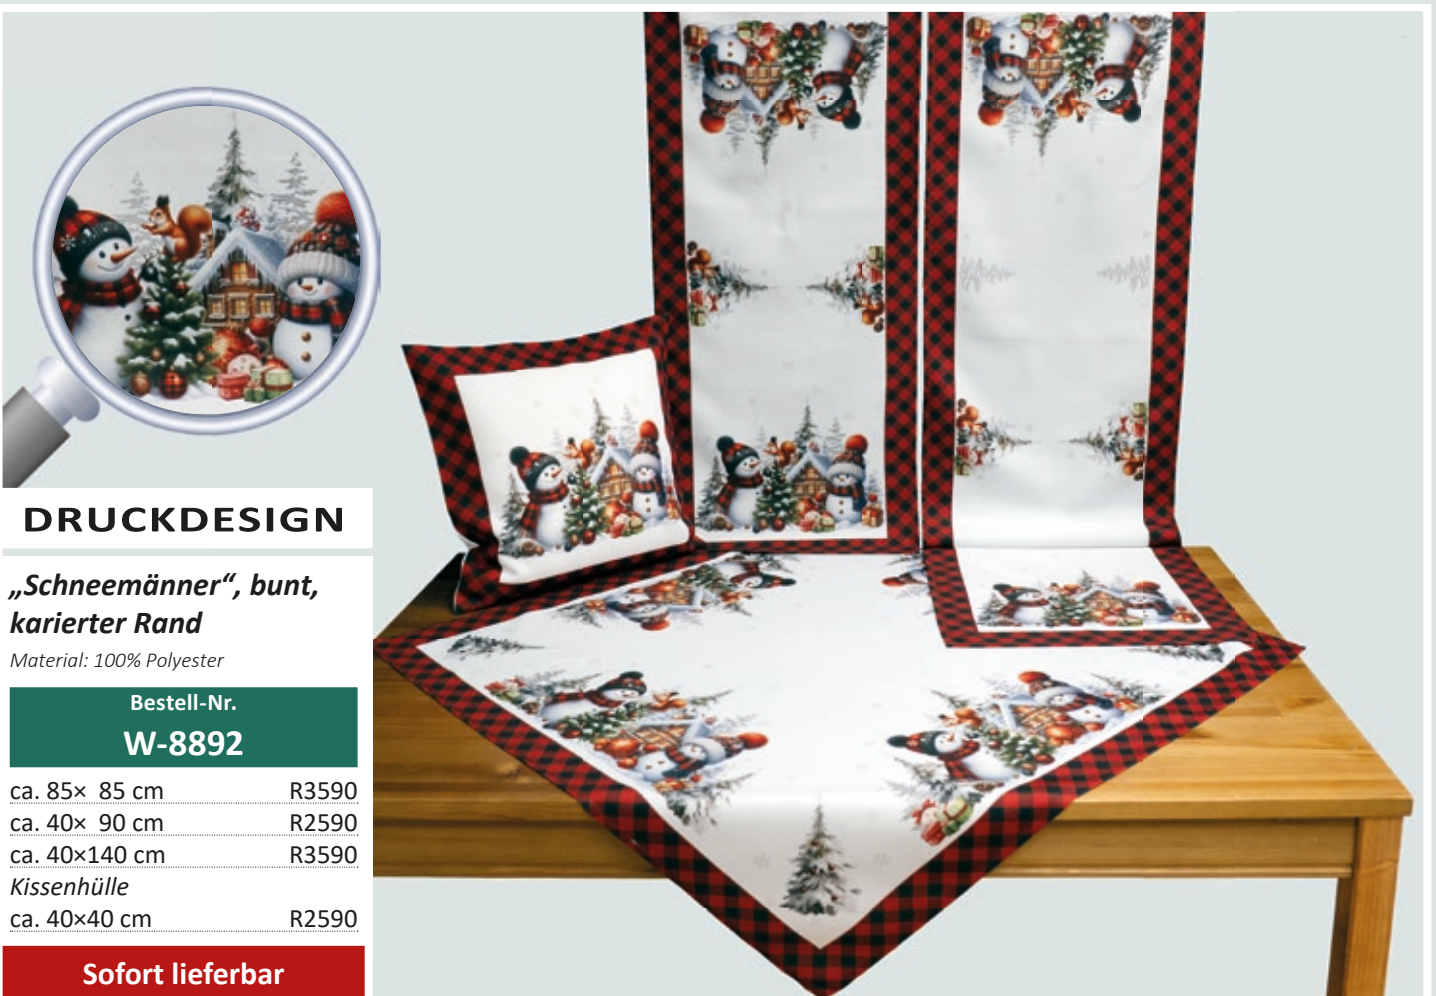

DRUCKDESIGN

„Schneemänner“, bunt, kariierter Rand

Material: 100% Polyester

Bestell-Nr.

W-8892

ca. 85× 85 cm R3590

ca. 40× 90 cm R2590

ca. 40×140 cm R3590

Kissenhülle

ca. 40×40 cm R2590

Sofort lieferbar