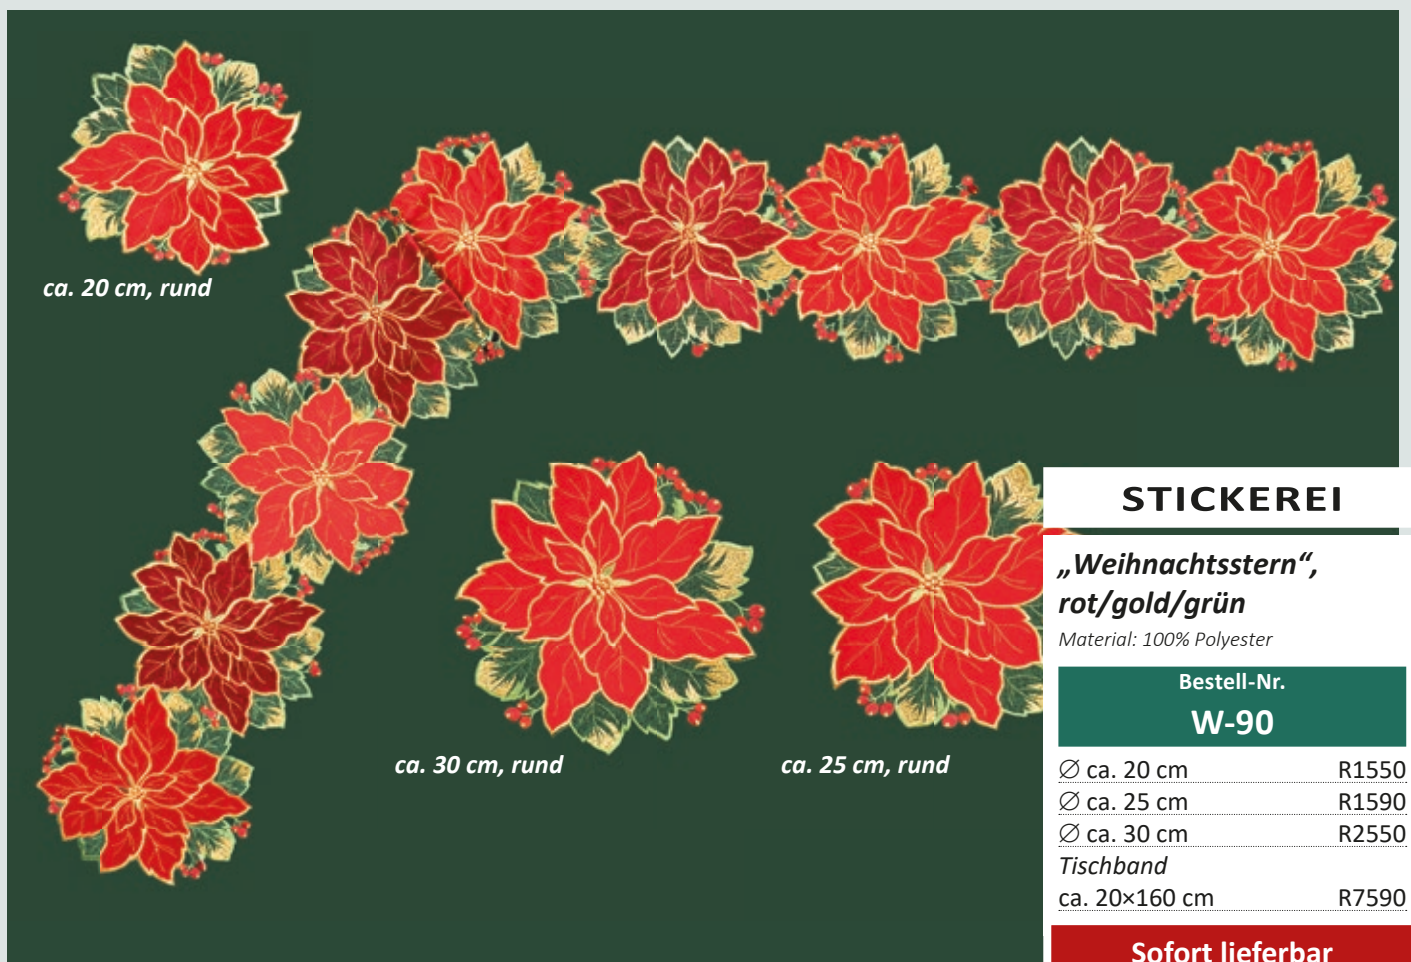

Ø ca. 20 cm R1550

Ø ca. 25 cm R1590

Ø ca. 30 cm R2550

Tischband

ca. 20×160 cm R7590

Sofort lieferbar

KURBELSTICKEREI

mit Applikation „winterliche Kantengucker“,
grau-bunt