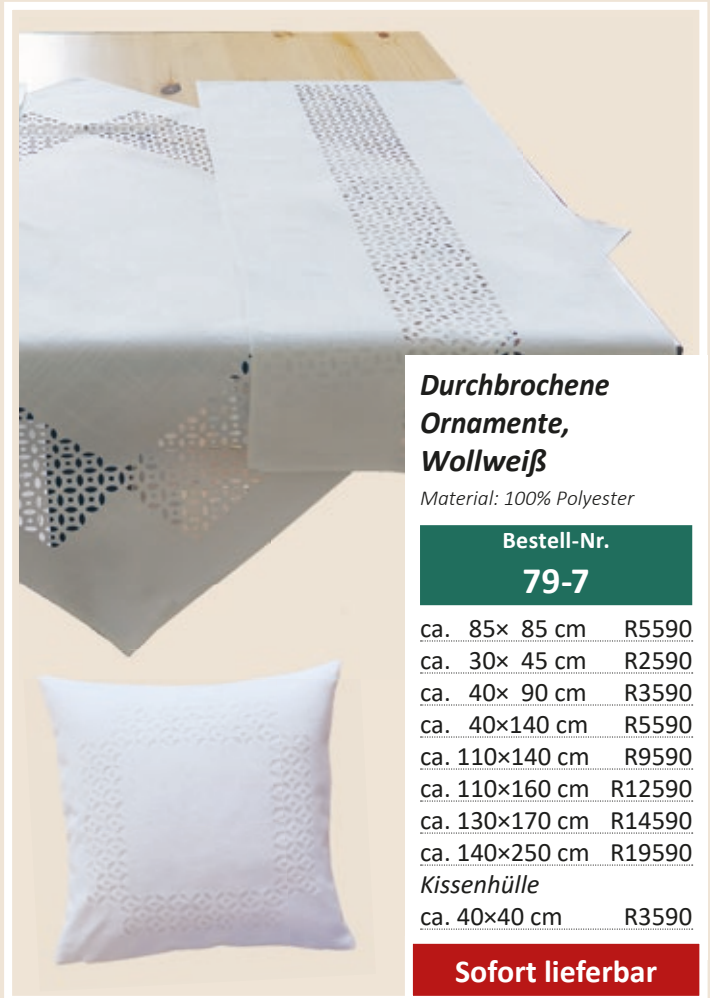

Durchbrochene Ornamente, Wollweiß

Material: 100% Polyester

Bestell-Nr.
79-7

- ca. 85× 85 cm R5590
- ca. 30× 45 cm R2590
- ca. 40× 90 cm R3590
- ca. 40×140 cm R5590
- ca. 110×140 cm R9590
- ca. 110×160 cm R12590
- ca. 130×170 cm R14590
- ca. 140×250 cm R19590

Kissenhülle
ca. 40×40 cm R3590

Sofort lieferbar