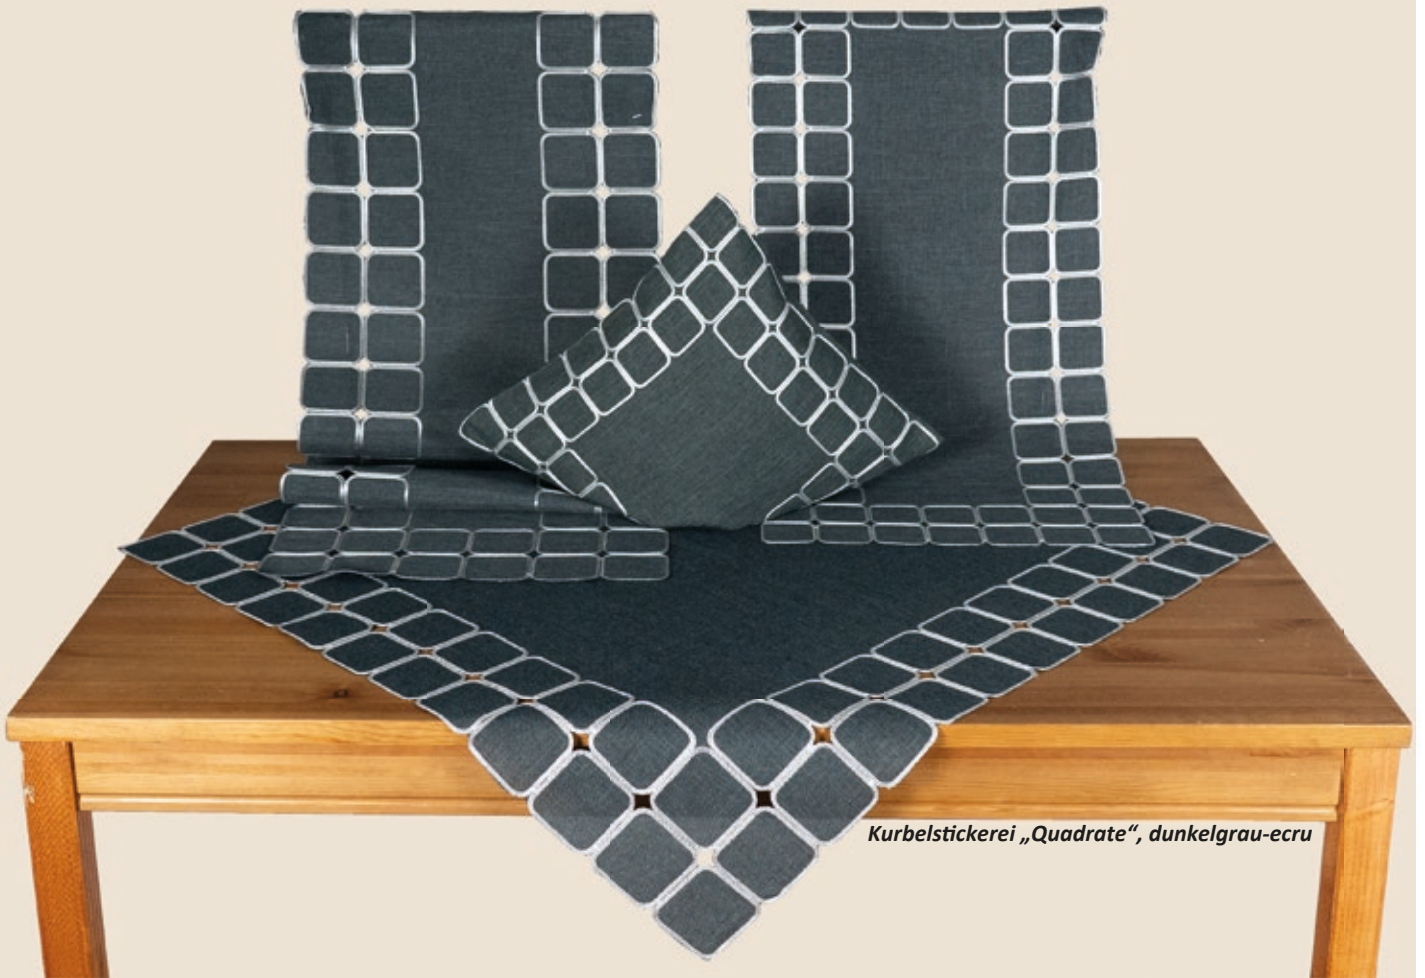

Kurbelstickerei „Quadrate“, dunkelgrau-ecru