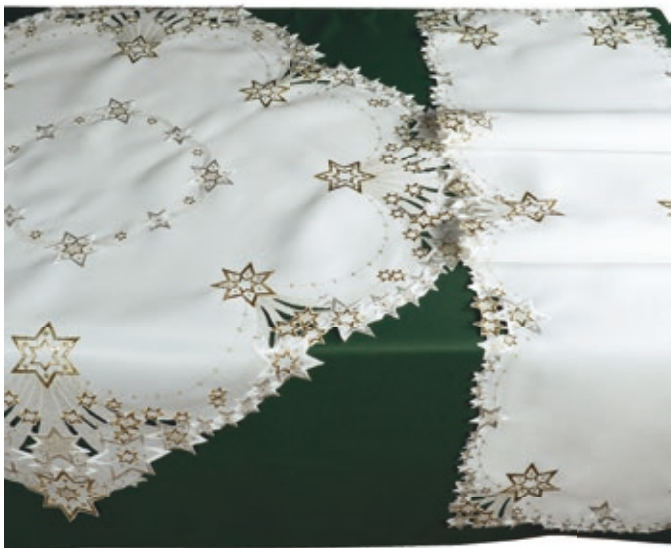

Bestell-Nr. W-2990 R

ca. 85× 85 cm ~~7,90 €~~ 4,75 €
ca. 40×140 cm ~~7,90 €~~ 4,75 €

Bestell-Nr. W-111 R

ca. 110×110 cm ~~13,90 €~~ 6,95 €
Stern ca. 85 cm ~~7,90 €~~ 3,95 €
Kissenhülle
ca. 40×40 cm ~~3,90 €~~ 1,95 €