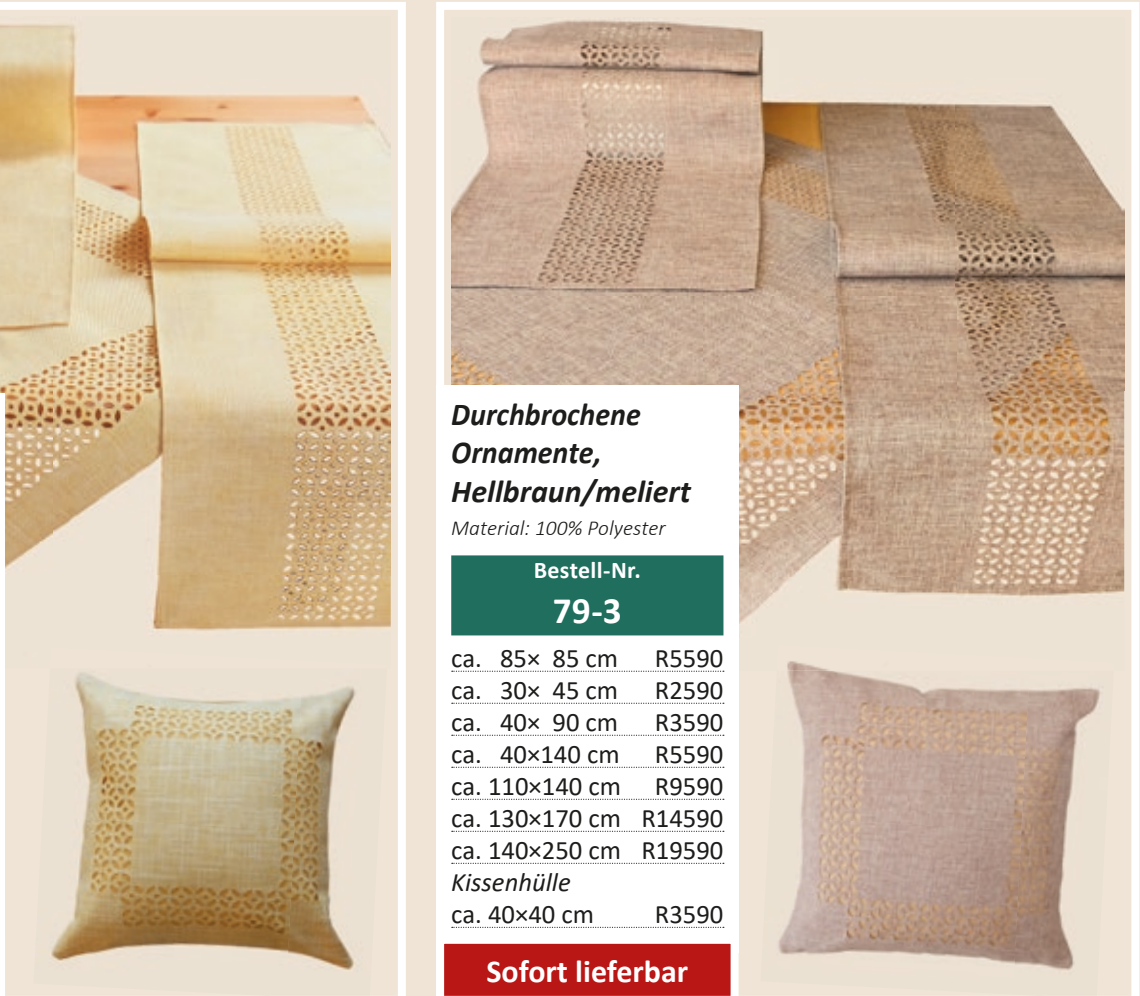

**Durchbrochene
Ornamente,
Hellbraun/meliert**

Material: 100% Polyester

Bestell-Nr.

79-3

- ca. 85× 85 cm R5590
- ca. 30× 45 cm R2590
- ca. 40× 90 cm R3590
- ca. 40×140 cm R5590
- ca. 110×140 cm R9590
- ca. 110×160 cm R12590
- ca. 130×170 cm R14590
- ca. 140×250 cm R19590

Kissenhülle

- ca. 40×40 cm R3590

Sofort lieferbar