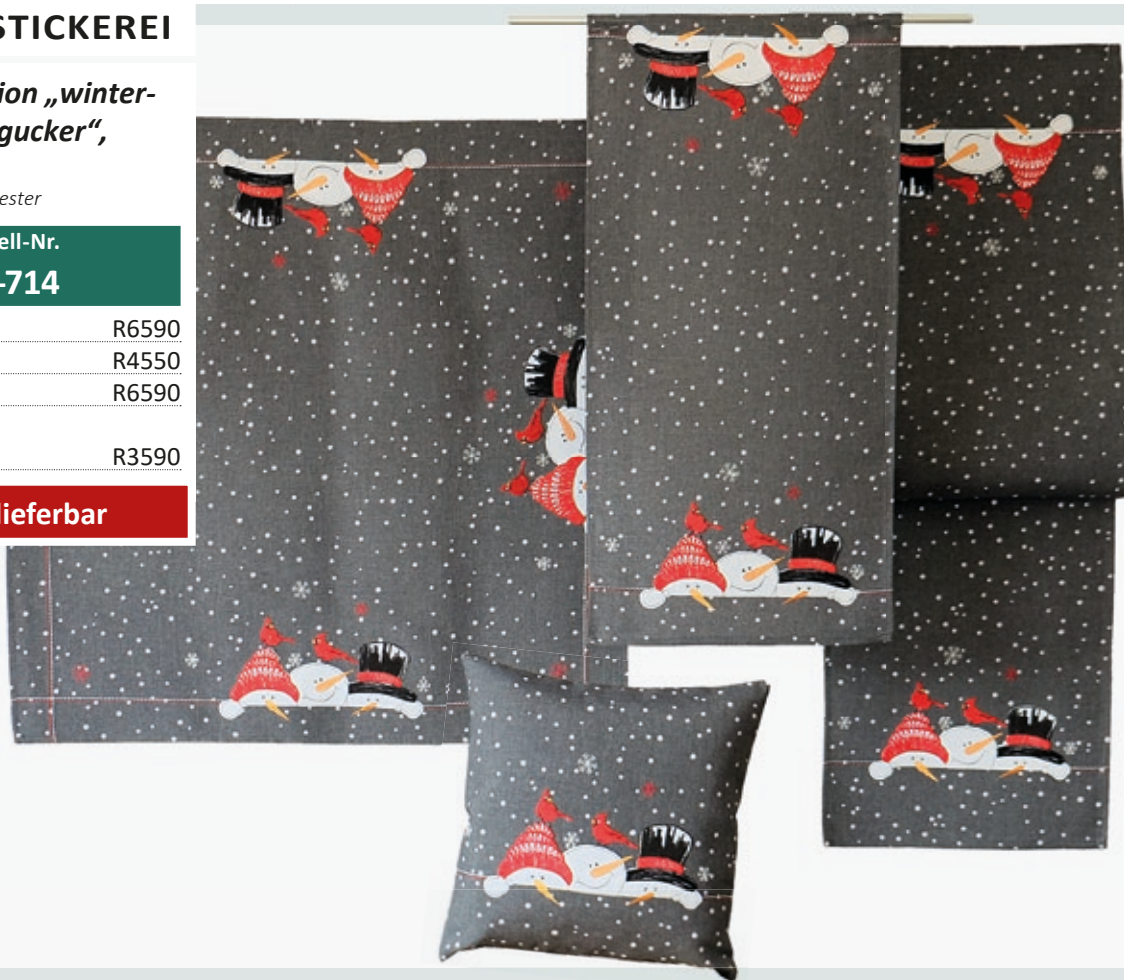

KURBELSTICKEREI

mit Applikation „winterliche Kantengucker“,
grau-bunt

Material 100% Polyester

Bestell-Nr.

W-714

ca. 85× 85 cm R6590

ca. 40× 85 cm R4550

ca. 40×140 cm R6590

Kissenhülle

ca. 40×40 cm R3590

Sofort lieferbar